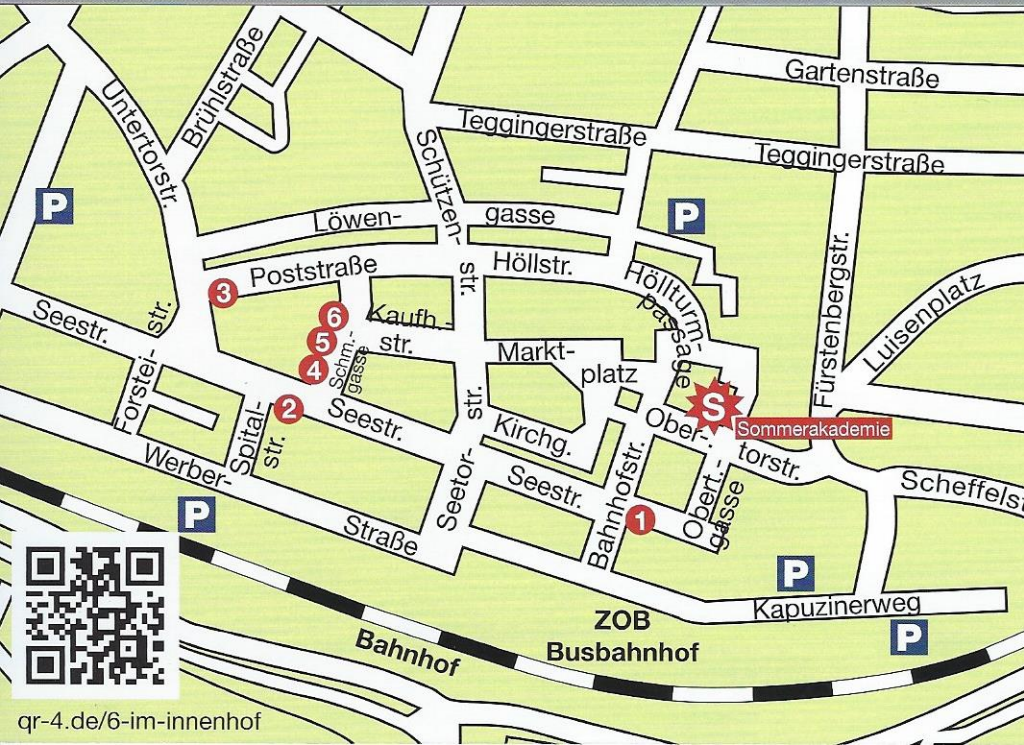

SECHS IM INNENHOF

während der Radolfzeller Sommerakademie zeigen

sechs Künstler ihre Arbeiten in
sechs Innenhöfen in Radolfzell

in der Seestraße
Nr. 7 BERNHARD MAIER
Nr. 55 I.F. STOTZ

in der Poststraße
Nr. 17 WERNER SCHLOTTER

in der Schmidtgasse
Nr. 5 KERSTIN STÖCKELER
Nr. 7 ALEXANDER WEINMANN
Nr. 9 CHRISTIAN SCHEEL

Die Innenhöfe sind **täglich** vom **03. August** bis **06. August** von **18.00 Uhr** bis **21.30 Uhr** geöffnet.
Genießen Sie beim „HOFGANG“ **Lautgedichte** von und mit **JÜRGEN WEING!**